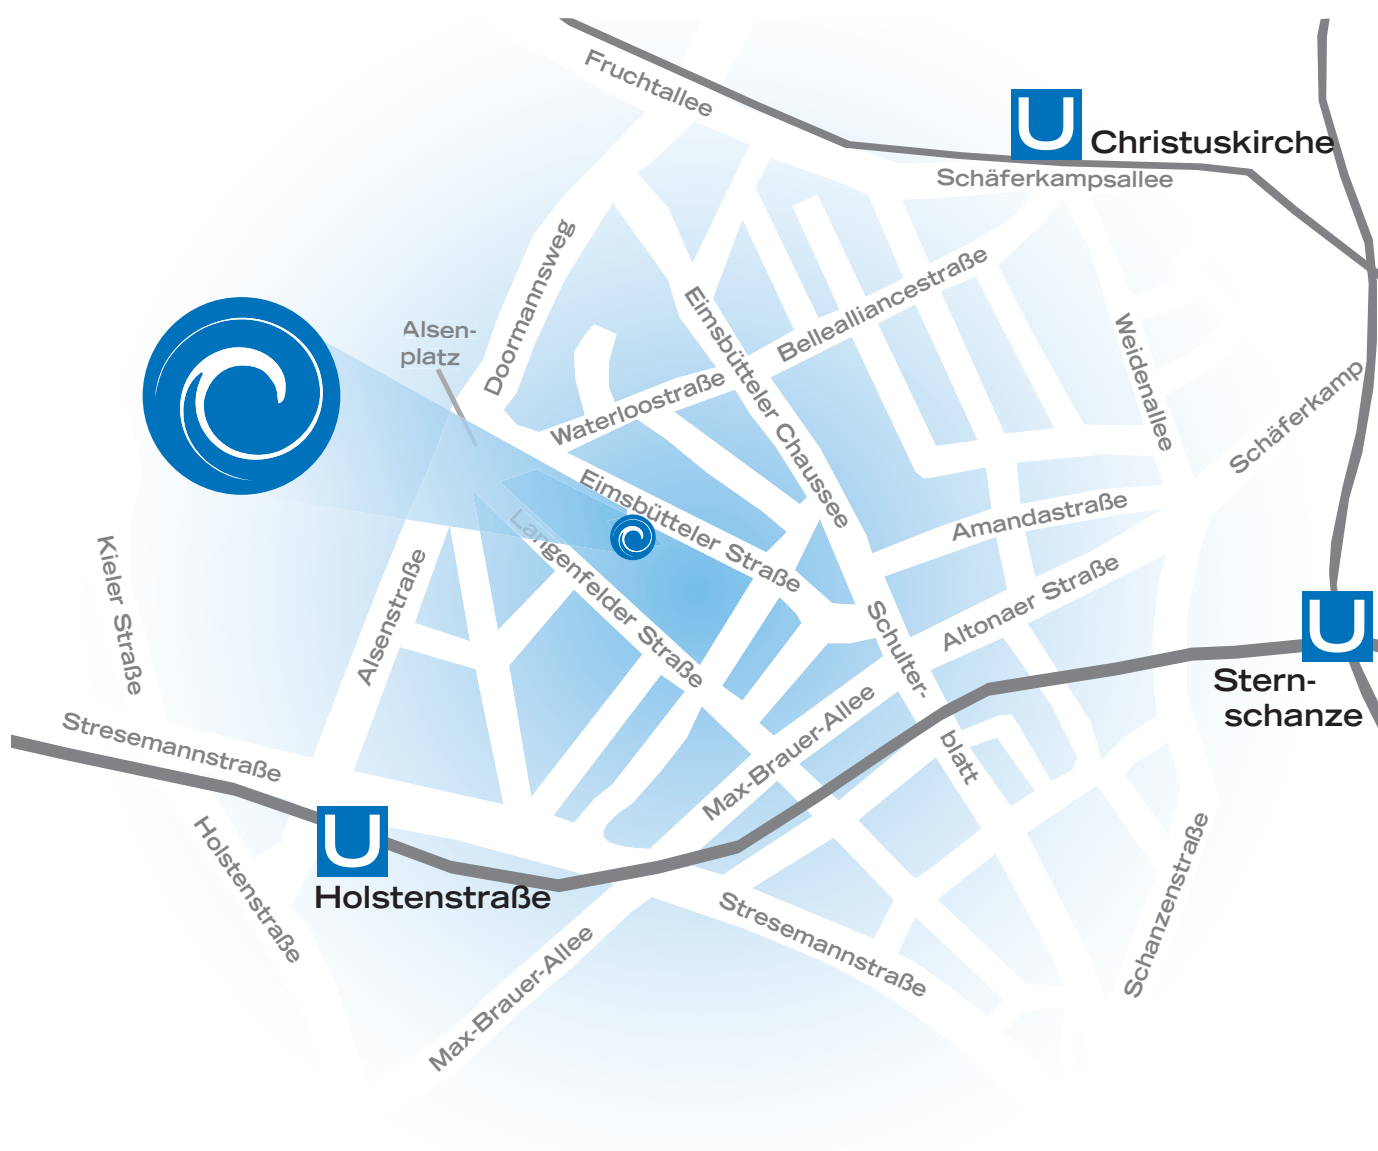

clarksdale
datendesign

anfahrt

matthias lienau | christian günther

clarksdale GbR
eimsbütteler str. 63
22769 hamburg
tel: +49 (0)40 / 533 07 29 - 0
fax: +49 (0)40 / 533 07 29 - 9
info@clarksdale.de
www.clarksdale.de